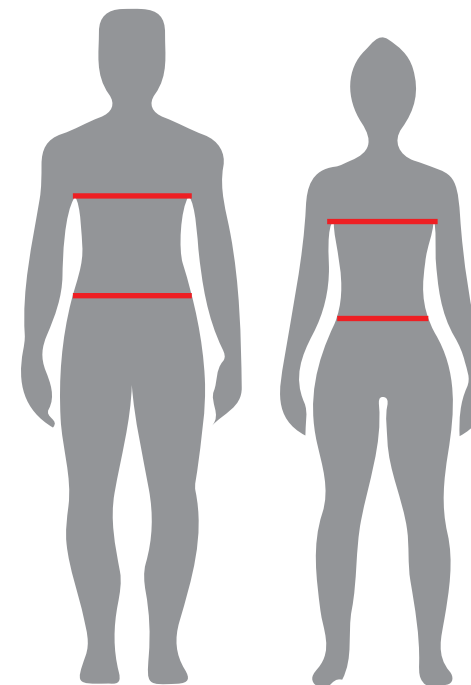

FLASHION WEAR

IZMĒRU TABULA

VESTE

IZMĒRS	XS-S	M-L	XL-2XL	3XL-4XL
KRŪŠU / VĒDERA apkārtmērs	55 - 92 cm	93 - 96 cm	97 - 104 cm	105 - 124 cm

APMETNIS

IZMĒRS	S	M	L
KAKLA apkārtmērs	30 - 64 cm	65 - 74 cm	75 - 88 cm

Lai apģērbs derētu uz virsdrēbēm, rekomendējam arī mērījumus veikt uz virsdrēbēm.