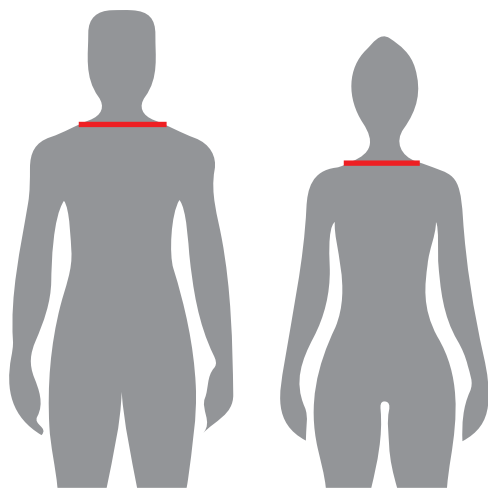

FLASHION WEAR

IZMĒRU TABULA

VESTE

IZMĒRS	XS-S	M-L	XL-2XL	3XL-4XL
KRŪŠU / VĒDERA apkārtmērs	55 - 92 cm	93 - 96 cm	97 - 104 cm	105 - 124 cm

APMETNIS

IZMĒRS	S	M	L
KAKLA apkārtmērs	30 - 64 cm	65 - 74 cm	75 - 88 cm

Lai apģērbs derētu uz virsdrēbēm, rekomendējam arī mērījumus veikt uz virsdrēbēm.